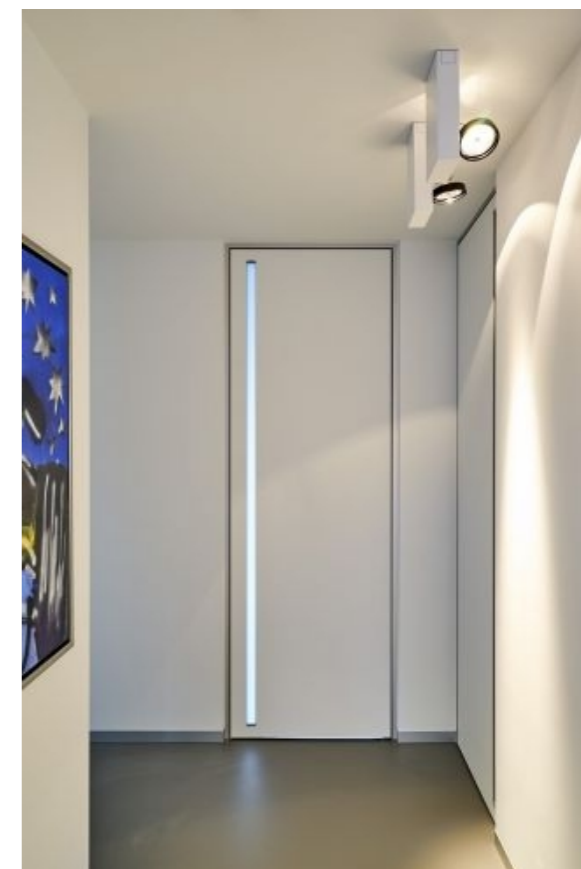

WOOD WHITE DOOR

WOOD WHITE DESIGN DOOR

WOOD WHITE AROUND ARCH DOOR

WOOD AROUND ARCH DOOR

WOOD SIMPLE DESIGN DOOR

WOOD BLACK LINE DOOR

WOOD AHEAD DOOR

WHITE HIDDEN DOOR

COLOR HIDDEN DOOR

HIDDEN WITH VERTICAL LINE DOOR

COLOR HIDDEN DOOR

HIGHTH WHITE HIDDEN DOOR

GERY HIDDEN DOOR

WOOD COLOR HIDDEN DOOR

CUSTOM COLOR HIDDEN DOOR

PIVOT WHITE HIDDEN DOOR

HIGH TRACK FLODING DOOR

interior hidden door