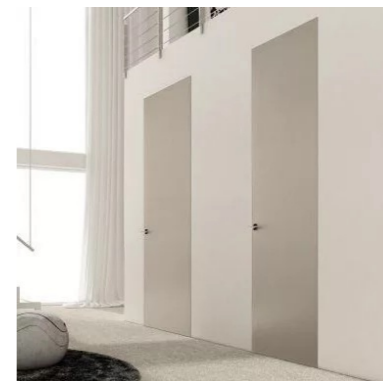

COLOR HIDDEN DOOR

HIDDEN WITH VERTICAL LINE DOOR

COLOR HIDDEN DOOR

HIGHTH WHITE HIDDEN DOOR

GERY HIDDEN DOOR

WOOD COLOR HIDDEN DOOR

CUSTOM COLOR HIDDEN DOOR

PIVOT WHITE HIDDEN DOOR