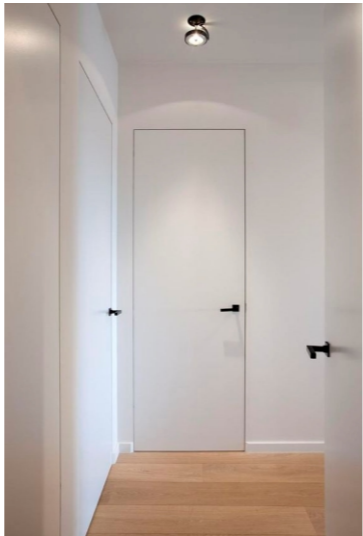

WOOD WHITE DOOR

WOOD WHITE DESIGN DOOR

WOOD WHITE AROUND ARCH DOOR

WOOD AROUND ARCH DOOR

WOOD SIMPLE DESIGN DOOR

WOOD BLACK LINE DOOR

WOOD AHEAD DOOR

WHITE HIDDEN DOOR

COLOR HIDDEN DOOR

HIDDEN WITH VERTICAL LINE DOOR

COLOR HIDDEN DOOR

HIGHTH WHITE HIDDEN DOOR

GERY HIDDEN DOOR

WOOD COLOR HIDDEN DOOR

CUSTOM COLOR HIDDEN DOOR

PIVOT WHITE HIDDEN DOOR

HIGH TRACK FLODING DOOR

interior hidden door