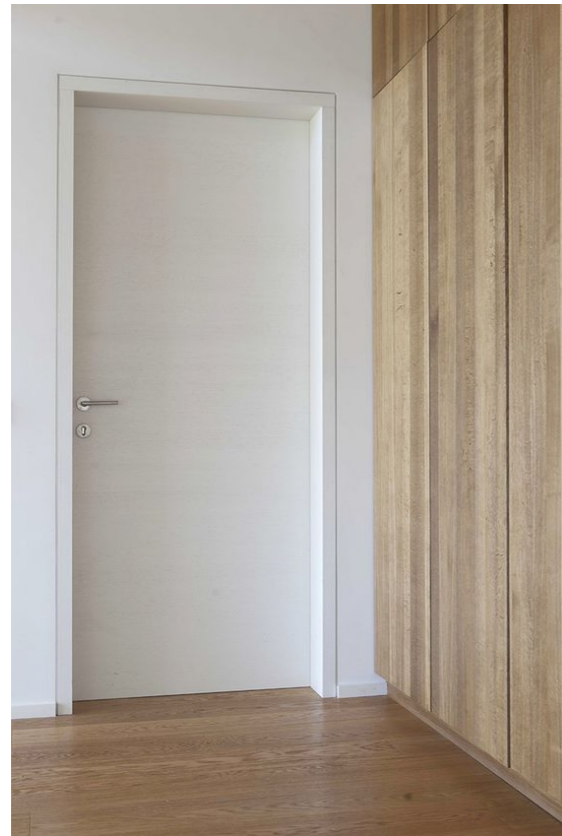

WHITE DESIGN DOOR