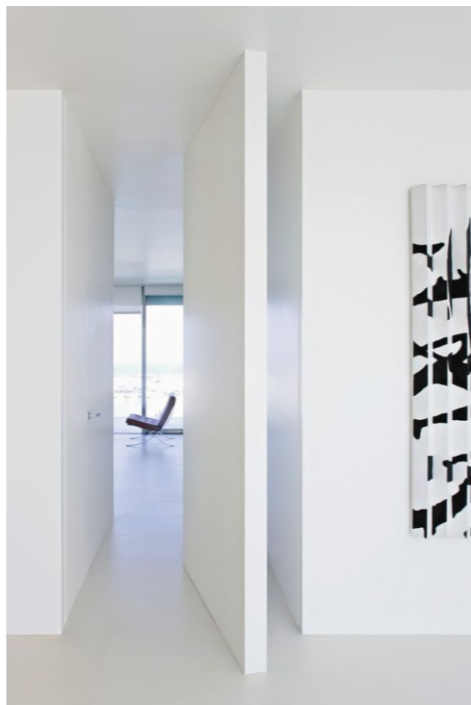

COLOR HIDDEN DOOR

HIDDEN WITH VERTICAL LINE DOOR

COLOR HIDDEN DOOR

HIGHTH WHITE HIDDEN DOOR

GERY HIDDEN DOOR

WOOD COLOR HIDDEN DOOR

CUSTOM COLOR HIDDEN DOOR

PIVOT WHITE HIDDEN DOOR