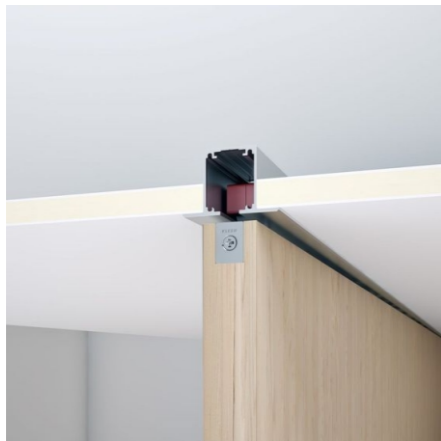

SLIDING HIDDEN DOOR