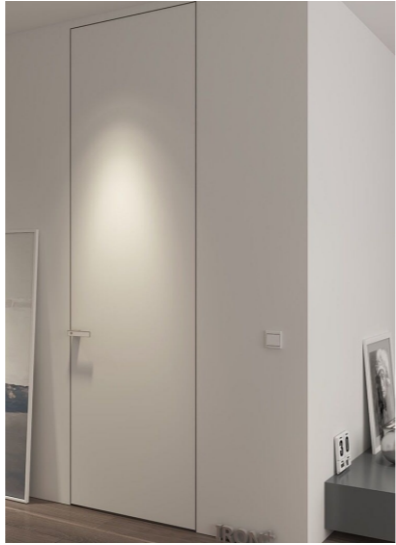

COLOR HIDDEN DOOR

HIDDEN WITH VERTICAL LINE DOOR

COLOR HIDDEN DOOR

HIGHTH WHITE HIDDEN DOOR

GERY HIDDEN DOOR

WOOD COLOR HIDDEN DOOR

CUSTOM COLOR HIDDEN DOOR

PIVOT WHITE HIDDEN DOOR

SLIDING HIDDEN DOOR

SMALL FRAME HIDDEN DOOR

WHITE DESIGN DOOR

TRACK SLIDING DOOR

S/S TRACK SLIDING DOOR

TRACK SLIDING DOOR

HIDDEN TRACK SLIDING DOOR

BI-FLODING DOOR

HIGH TRACK FLODING DOOR

interior hidden door