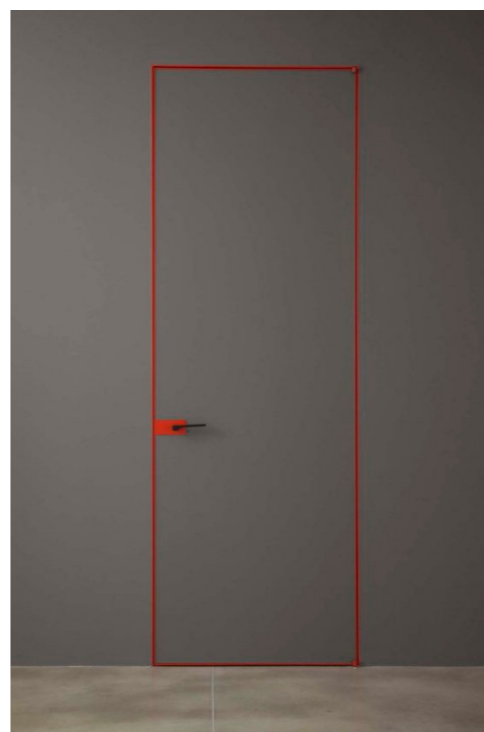

WOOD WHITE DOOR

WOOD WHITE DESIGN DOOR

WOOD WHITE AROUND ARCH DOOR

WOOD AROUND ARCH DOOR

WOOD SIMPLE DESIGN DOOR

WOOD BLACK LINE DOOR

WOOD AHEAD DOOR

WHITE HIDDEN DOOR

COLOR HIDDEN DOOR

HIDDEN WITH VERTICAL LINE DOOR

COLOR HIDDEN DOOR

HIGHTH WHITE HIDDEN DOOR

GERY HIDDEN DOOR

WOOD COLOR HIDDEN DOOR

CUSTOM COLOR HIDDEN DOOR

PIVOT WHITE HIDDEN DOOR

SLIDING HIDDEN DOOR

SMALL FRAME HIDDEN DOOR

WHITE DESIGN DOOR

TRACK SLIDING DOOR

S/S TRACK SLIDING DOOR

TRACK SLIDING DOOR

HIDDEN TRACK SLIDING DOOR

BI-FLODING DOOR

HIGH TRACK FLODING DOOR

interior hidden door