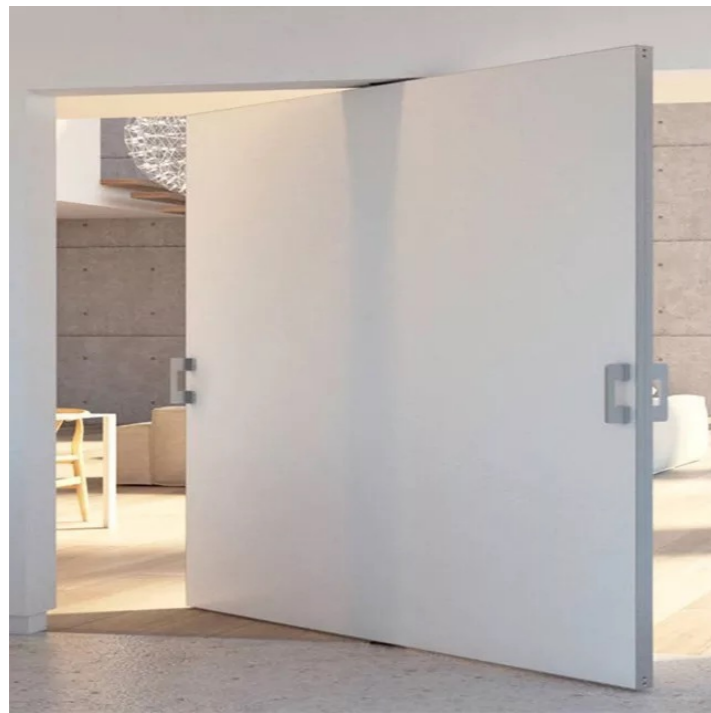

COLOR HIDDEN DOOR

HIDDEN WITH VERTICAL LINE DOOR

COLOR HIDDEN DOOR

HIGHTH WHITE HIDDEN DOOR

GERY HIDDEN DOOR

WOOD COLOR HIDDEN DOOR

CUSTOM COLOR HIDDEN DOOR

PIVOT WHITE HIDDEN DOOR

SLIDING HIDDEN DOOR

SMALL FRAME HIDDEN DOOR

WHITE DESIGN DOOR

TRACK SLIDING DOOR

S/S TRACK SLIDING DOOR

TRACK SLIDING DOOR

HIDDEN TRACK SLIDING DOOR

BI-FLODING DOOR

HIGH TRACK FLODING DOOR

interior hidden door